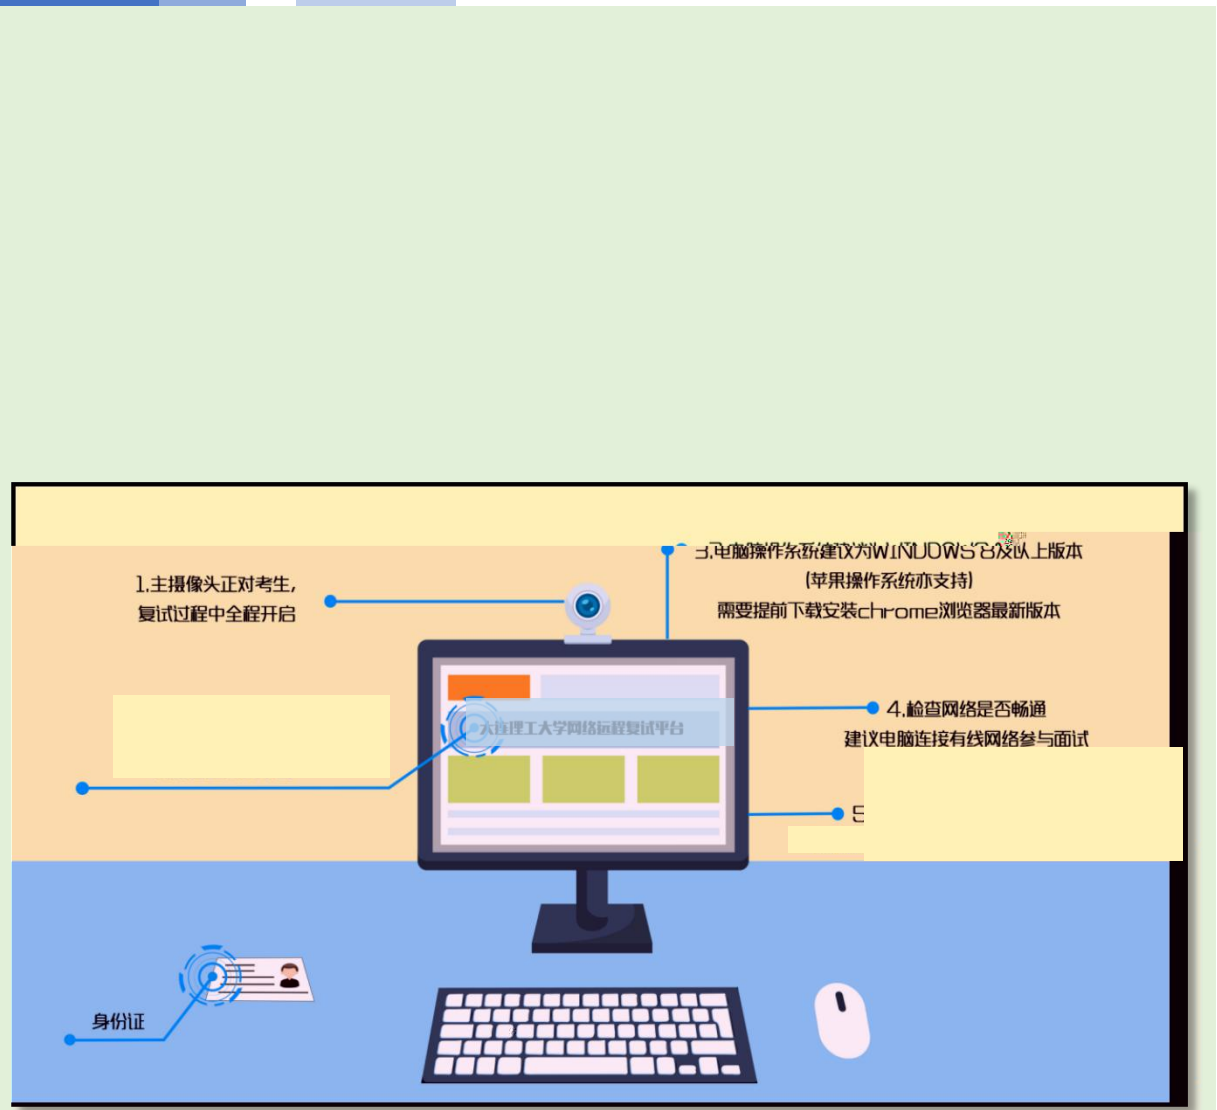

河海大學

HOHAI UNIVERSITY

C

C

DESIGN

WORK

6. 建议考生距离主设备
摄像头约50~60cm

5. 正面电脑摄像头
保证视频中面部图像清晰

1. 不得过度修饰仪容

2. 不得佩戴墨镜、口罩

4. 穿着得体

3. 不得佩戴帽子、头饰, 头发不得遮挡面部

7. 主设备视频中考生界面底端始终不得高于胸部

● REC

<https://www.yjszsms.com/school/10294>

河海大学 HOHAI UNIVERSITY