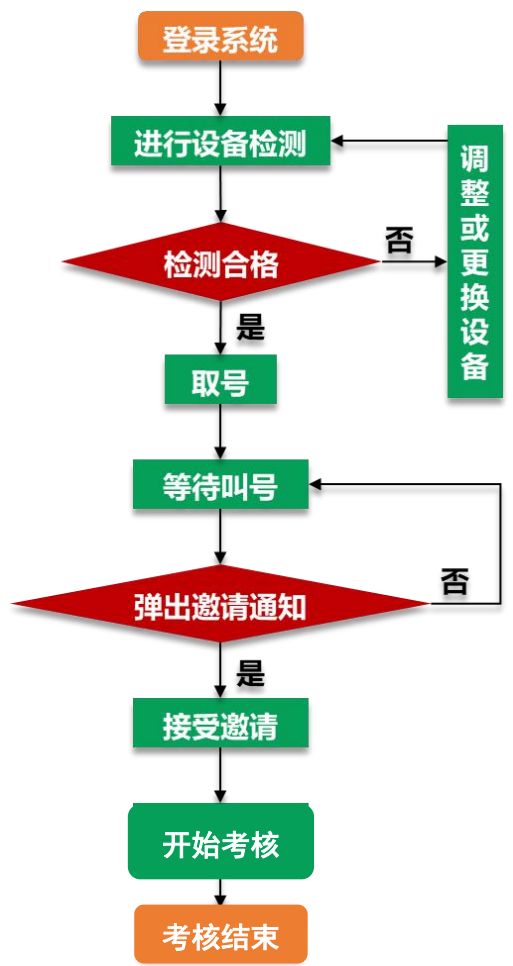

河海大學

HOHAI UNIVERSITY

C

C

DESIGN

WORK

6. 建议考生距离主设备
摄像头约50~60cm

5. 正面电脑摄像头
保证视频中面部图像清晰

1. 不得过度修饰仪容

2. 不得佩戴墨镜、口罩

4. 穿着得体

3. 不得佩戴帽子、头饰, 头发不得遮挡面部

7. 主设备视频中考生界面底端始终不得高于胸部

● REC

<https://www.yjszsms.com/school/10294>

河海大学 HOHAI UNIVERSITY