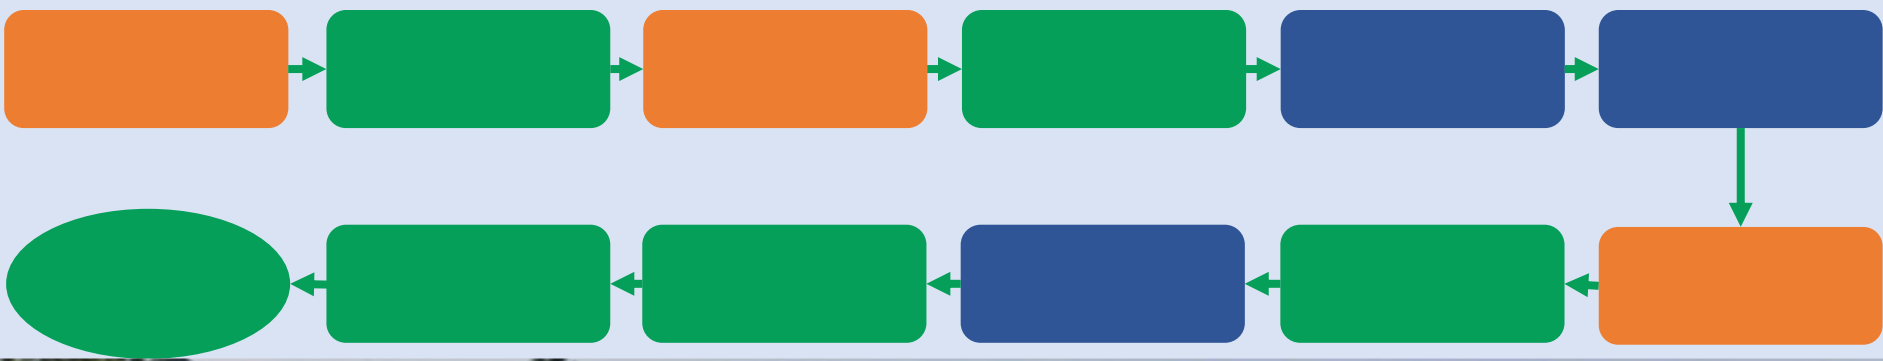

河海大學

HOHAI UNIVERSITY

C

C

DESIGN

WORK

6. 建议考生距离主设备
摄像头约50~60cm

5. 正面电脑摄像头
保证视频中面部图像清晰

1. 不得过度修饰仪容

2. 不得佩戴墨镜、口罩

4. 穿着得体

3. 不得佩戴帽子、头饰, 头发不得遮挡面部

7. 主设备视频中考生界面底端始终不得高于胸部

● REC

<https://www.yjszsms.com/school/10294>

河海大学 HOHAI UNIVERSITY