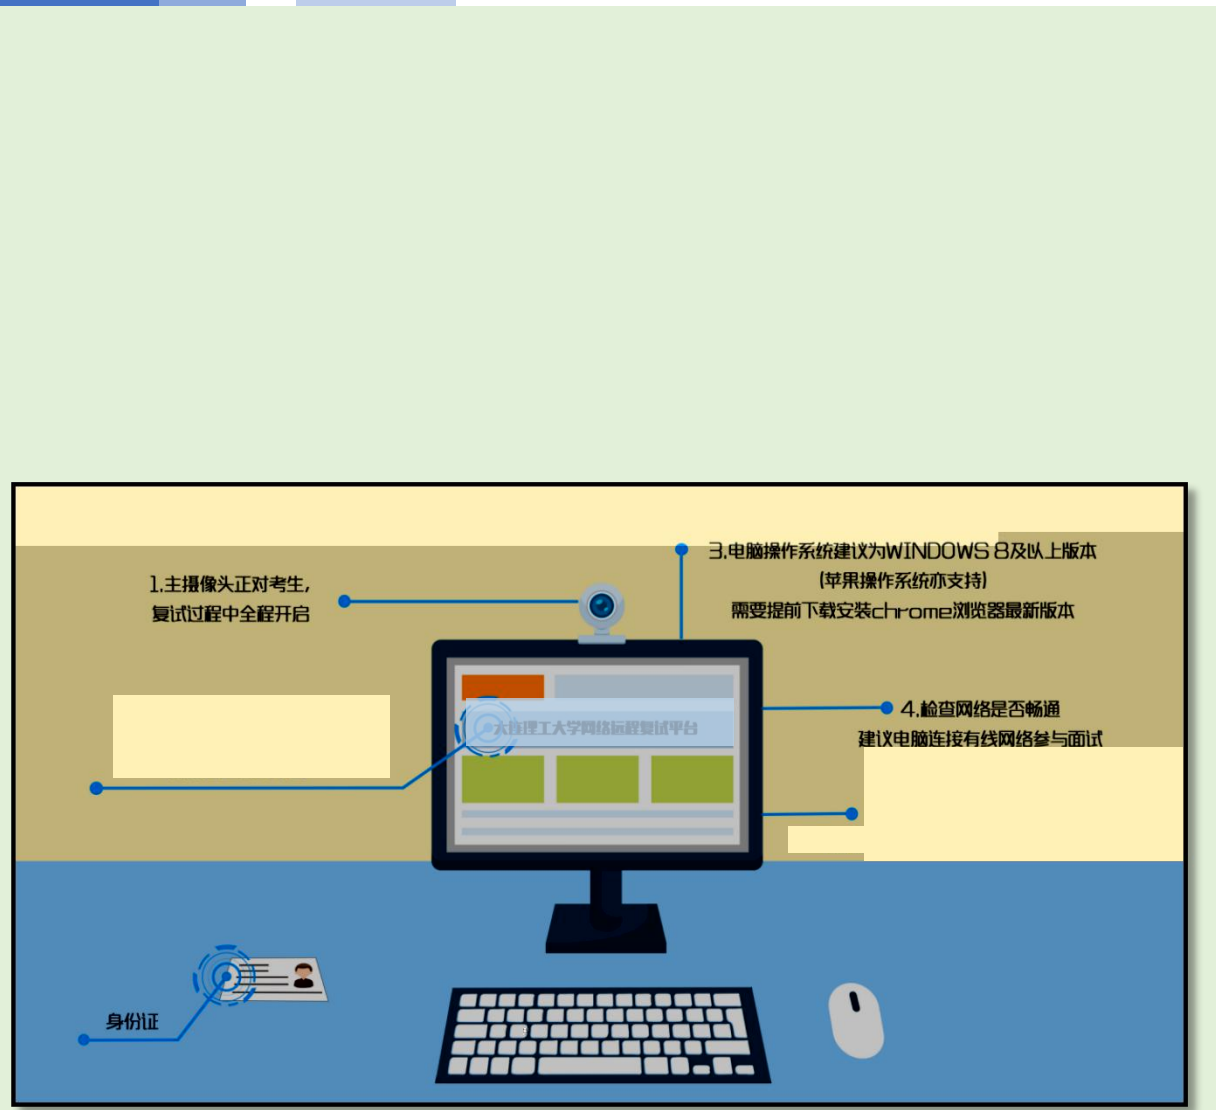

河海大學

HOHAI UNIVERSITY

C

C

4. 保证房间内网络信号质量，禁止视频通话过程中

已测试房间内除考生单人外，不能有其他人进入

主设备

若为台式电脑，需要另外配备摄像头、麦克风、音箱；智能手机/平板，具有高质量视频通话功能。

6. 除复试要求的设备外，房间其他电子设备必须关闭。

河海大学 HOHAI UNIVERSITY